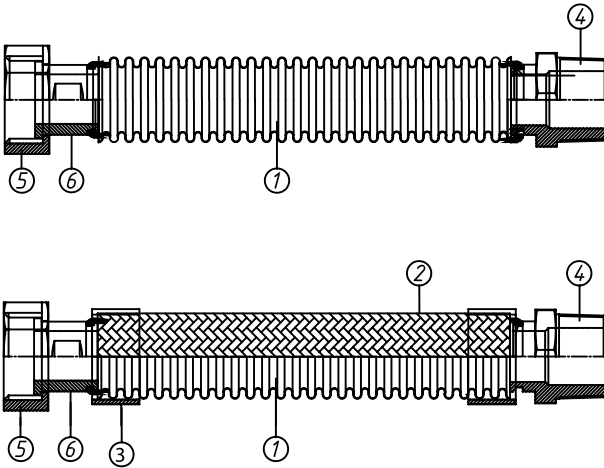

İzoleleli Fan Coil Hortumu  
Flexible Insulated Fan Coil Hose

TEKNİK ÖZELLİKLER / TECHNICAL SPECIFICATIONS

Basınç Sınıfı Hortum	: PN2,5 / PN40 : Paslanmaz çelik
Pressure Rating Hose	: PN2,5 / PN40 : Stainless steel

Ürün / Product	Ölçü / Size
İFH-1001X015-20	1/2"
İFH-1001X015-30	1/2"
İFH-1001X015-40	1/2"
İFH-1001X015-50	1/2"
İFH-1001X020-20	3/4"
İFH-1001X020-30	3/4"
İFH-1001X020-40	3/4"
İFH-1001X020-50	3/4"
İFH-1001X025-30	1"
İFH-1001X025-40	1"
İFH-1001X025-50	1"

SERTİFİKA / CERTIFICATE

MALZEME / MATERIAL

Hortum / Hose	: Paslanmaz Çelik / Stainless Steel
Başlıklar / Nipple, Union	: Karbon Çelik - Paslanmaz Çelik (Opsiyonel) / Carbon Steel - Stainless Steel (Optional) Rakor x nipel (diğer bağlantılar (Opsiyonel) / Nipple x union (Other connections (Optional)

TEKNİK RESİM / TECHNICAL DRAWING

Parça Adı / Part Name

1- Paslanmaz Çelik Hortum / Stainless Steel Hose
2- Paslanmaz Çelik Tel Örgü / Stainless Steel Wire Braid
3- Yüksük / Thimble
4- Nipel / Nipple
5- Rakor / Union
6- Rakor İç Parçası / Inner Part of the Union