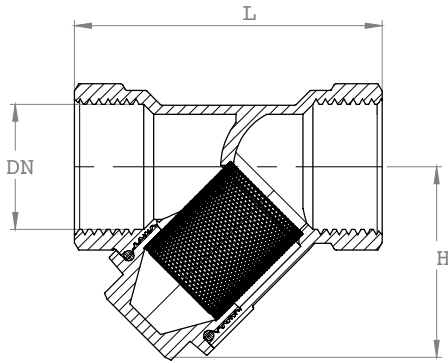

### MALZEME / MATERIAL

**Gövde / Body** : Pirinç / Brass

**Kapak / Cover** : Pirinç / Brass

**Filtre / Screen** : Paslanmaz Çelik / Stainless Steel

**Conta / Gasket** : EPDM O-ring

### TEKNİK RESİM / TECHNICAL DRAWING

### ÖLÇÜ TABLOSU / DIMENSIONS

Ölçü / Size	DN	L (mm)	H (mm)
1/2"	15	56	50
3/4"	20	67	60
1"	25	80	72
1 1/4"	32	90	85
1 1/2"	40	103	95
2"	50	120	132