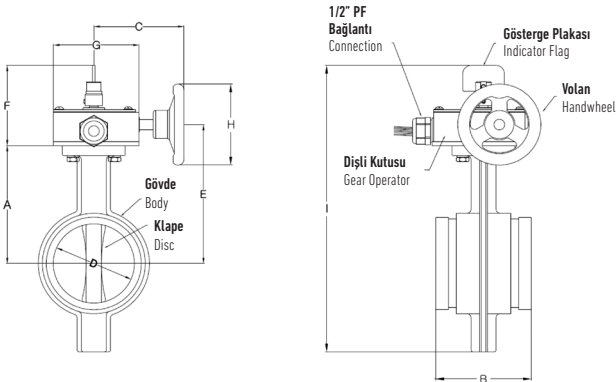

### ÖLÇÜ TABLOSU / DIMENSIONS

Nominal Vana Ölçüsü Nominal Valve Size Inches (DN)	Boru Dış Çapı Pipe OD Inches (mm)	Nominal Boyutlar / Nominal Dimensions Inches (mm)									Ağırlık Weight Lbs. (kg)
		A	B	C	D	E	F	G	H	I	
2 (DN 50)	2.37 (60.3)	3.86 (98.0)	3.8 (96.4)	4.24 (107.8)	2.37 (60.3)	4.90 (124.5)	3.90 (99.0)	4.13 (105.0)	3.94 (100.0)	10.63 (270)	10.80 (4.9)
2-1/2 (DN 65)	2.88 (73.0)	4.48 (113.8)	3.8 (96.4)	4.24 (107.8)	2.88 (73.0)	5.50 (139.8)	3.90 (99.0)	4.13 (105.0)	3.94 (100.0)	11.72 (297.8)	11.2 (5.1)
76.1 (DN 65)	3 (76.1)	4.48 (113.8)	3.8 (96.4)	4.24 (107.8)	3 (76.1)	5.50 (139.8)	3.90 (99.0)	4.13 (105.0)	3.94 (100.0)	11.72 (297.8)	11.2 (5.1)
3 (DN 80)	3.5 (88.9)	4.73 (120.3)	3.8 (96.4)	4.24 (107.8)	3.50 (88.9)	5.76 (146.3)	3.90 (99.0)	4.13 (105.0)	3.94 (100.0)	12.22 (310.3)	12.6 (5.7)
4 (DN 100)	4.5 (114.3)	5.73 (145.5)	4.54 (115.4)	4.24 (107.8)	4.50 (114.3)	6.75 (171.5)	3.90 (99.0)	4.13 (105.0)	3.94 (100.0)	13.92 (353.5)	15.6 (7.1)
139.7 (DN 125)	5.5 (139.7)	6.54 (166.0)	5.21 (132.4)	5.79 (147.0)	5.5 (139.7)	7.93 (201.5)	4.29 (109.1)	4.88 (123.9)	5.90 (150.0)	16.01 (406.6)	26.24 (11.9)
5 (DN 125)	5.56 (141.3)	6.54 (166.0)	5.21 (132.4)	5.79 (147.0)	5.56 (141.3)	7.93 (201.5)	4.29 (109.1)	4.88 (123.9)	5.90 (150.0)	16.01 (406.6)	26.24 (11.9)
DN 150	6.5 (165.1)	7.07 (179.5)	5.21 (132.4)	5.79 (147.0)	6.5 (165.1)	8.45 (214.5)	4.29 (109.1)	4.88 (123.9)	5.90 (150.0)	17.07 (433.6)	28.7 (13.0)
6 (DN 150)	6.63 (168.3)	7.07 (179.5)	5.21 (132.4)	5.79 (147.0)	6.63 (168.3)	8.45 (214.5)	4.29 (109.1)	4.88 (123.9)	5.90 (150.0)	17.07 (433.6)	28.7 (13.0)
8 (DN 200)	8.63 (219.1)	8.03 (204.0)	5.80 (147.4)	5.79 (147.0)	8.63 (219.1)	16.10 (409)	4.29 (109.1)	4.88 (123.9)	8.86 (225.0)	19.02 (483.1)	36.37 (16.5)