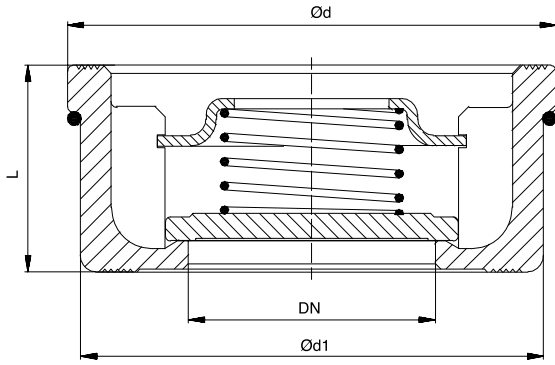

> DİSK TİPİ ÇEK VANA

DISC CHECK VALVE

CHE-1001

Basınç Sınıfı : PN16
Gövde : Pirinç
Disk : Paslanmaz çelik
Yay : Paslanmaz çelik
Water tip

Pressure Rating : PN16
Body : Brass
Disc : Stainless steel
Spring : Stainless steel
Wafer type

CERTIFICATIONS

PRODUCT	SIZE
CHE-1001X015	DN 15
CHE-1001X020	DN 20
CHE-1001X025	DN 25
CHE-1001X032	DN 32
CHE-1001X040	DN 40
CHE-1001X050	DN 50
CHE-1001X065	DN 65
CHE-1001X080	DN 80
CHE-1001X100	DN 100

MALZEME / MATERIALS

Gövde / Body : Pirinç / Brass
Klape / Disc : Paslanmaz çelik / Stainless steel
Kılavuz / Guide : Paslanmaz çelik / Stainless steel
Yay / Spring : Paslanmaz çelik / Stainless steel

GENEL ÖZELLİKLER / GENERAL PROPERTIES