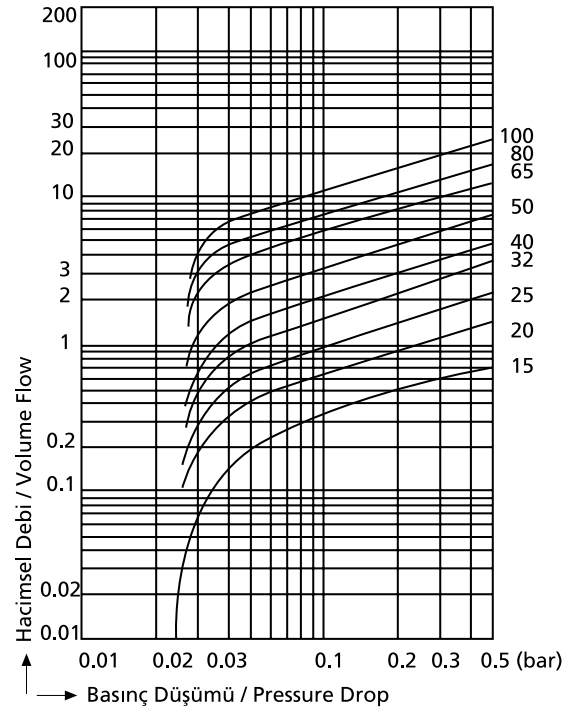

MALZEME / MATERIALS

Gövde / Body : Pirinç / Brass
Klape / Disc : Paslanmaz çelik / Stainless steel
Kılavuz / Guide : Paslanmaz çelik / Stainless steel
Yay / Spring : Paslanmaz çelik / Stainless steel

GENEL ÖZELLİKLER / GENERAL PROPERTIES

Standart No : TS 1074
Basınç Sınıfı / Pressure Rating : PN16
Maksimum Çalışma Sıcaklığı / Maximum Working Temp. : 180 °C

DN	L	Ød	Ød1
15	16	40	15
20	19	47	20
25	22	56	25
32	28	72	32
40	31,5	82	39
50	40	95	48
65	46	115	64
80	50	132	74
100	60	152	89